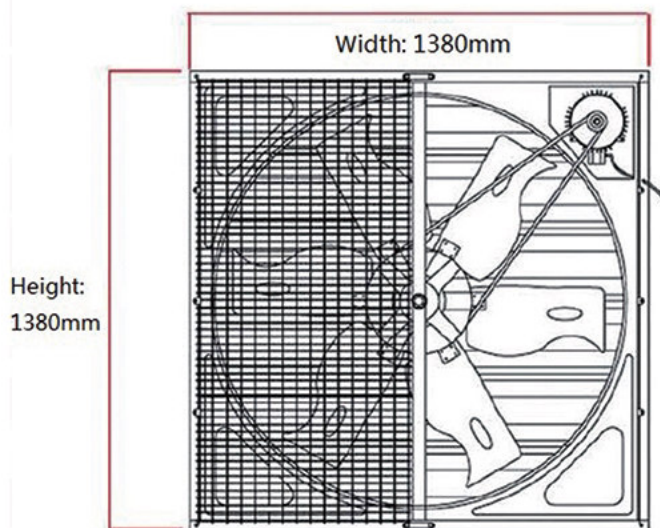

ZZ-1380 Hammer Exhaust Fan

Outline Dimension

Thickness: 400mm

+91-9309575344/+91-9309575344/+91-8850364700
zen.padfan@gmail.com / zenco.sales@gmail.com